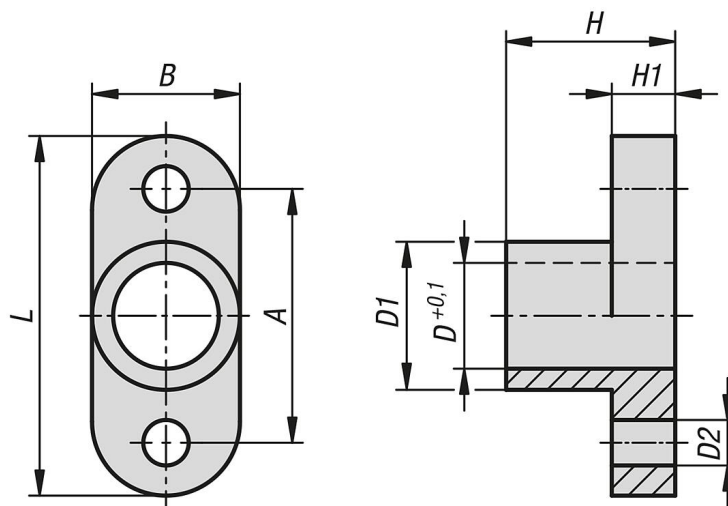

Alojamentos dos grampos tipo gancho

Descrição do artigo/Imagens dos produtos

Descrição

Material:
Aço temperado.

Versão:
peça brunida.

Indicação:
Os alojamentos para grampos tipo gancho servem como guia e suporte de elevação destes grampos.

Acessórios:
Grampos tipo gancho K0014.

Desenhos

Alojamentos dos grampos tipo gancho

Visão geral dos artigos

Alojamentos para grampos tipo gancho

Código do artigo	A	B	D	D1	D2	H	H1	L
K0851.04016	24	14	10	14	4,3	16	6	34
K0851.06019	28	16	12	16	5,3	19	8	40