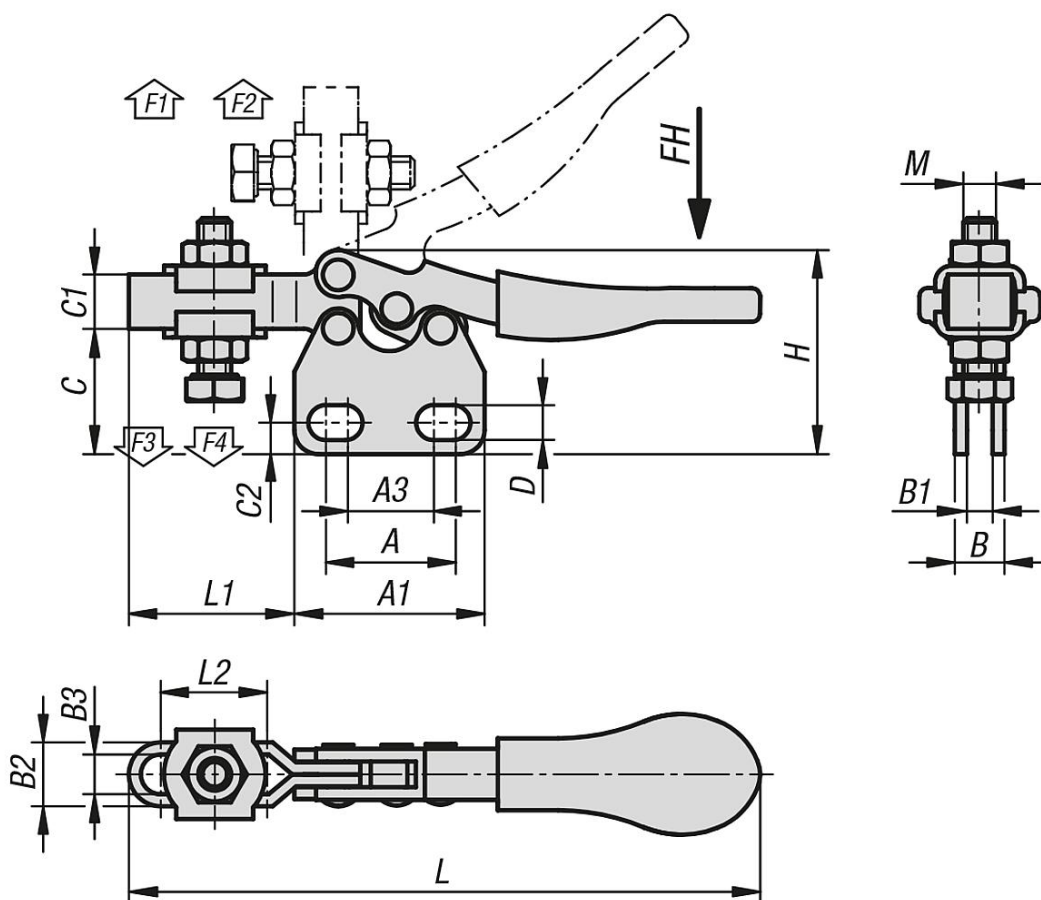

Minigrampo rápido horizontal com base vertical e eixo de aperto regulável

Descrição do artigo/Imagens dos produtos

Descrição

Material:

Aço.

Versão:

Aço zincado.

Cabo plástico resistente ao óleo.

Acessórios:

K0101

K1442

K0103

K0106

K1441

Minigrampo rápido horizontal com base vertical e eixo de aperto regulável

Desenhos

Visão geral dos artigos

Minigrampo rápido horizontal com base vertical e eixo de aperto regulável

Código do artigo	Ângulo de abertura braço de fixação	Ângulo de abertura cabo	Força manual FH N	Força de retenção F1 N	Força de retenção F2 N	Força de tensão F3 N	Força de tensão F4 N
K1243.0500	90°	75°	50	250	500	150	350

Código do artigo	A	A1	A3	B	B1	B2	B3	C	C1	C2	D	H	L	L1	L2	M
K1243.0500	15,9	23,8	11,1	6	3	8	5	16	6,8	4	4,4	25,3	79	20,7	13,5	M4x20