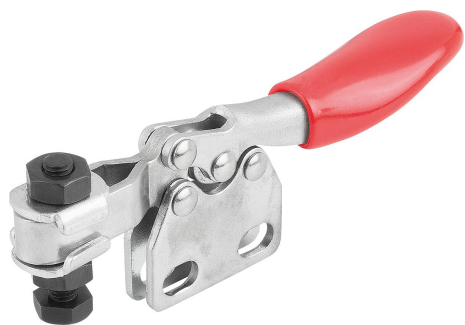

Minigrampo rápido horizontal com base vertical e eixo de aperto regulável

Descrição do artigo/Imagens dos produtos

Descrição

Material:

Aço.

Versão:

Aço zincado.

Cabo plástico resistente ao óleo.

Acessórios:

K0101

K1442

K0103

K0106

K1441

Minigrampo rápido horizontal com base vertical e eixo de aperto regulável

Desenhos

Visão geral dos artigos

Minigrampo rápido horizontal com base vertical e eixo de aperto regulável

Código do artigo	Ângulo de abertura braço de fixação	Ângulo de abertura cabo	Força manual FH N	Força de retenção F1 N	Força de retenção F2 N	Força de tensão F3 N	Força de tensão F4 N
K1243.0500	90°	75°	50	250	500	150	350