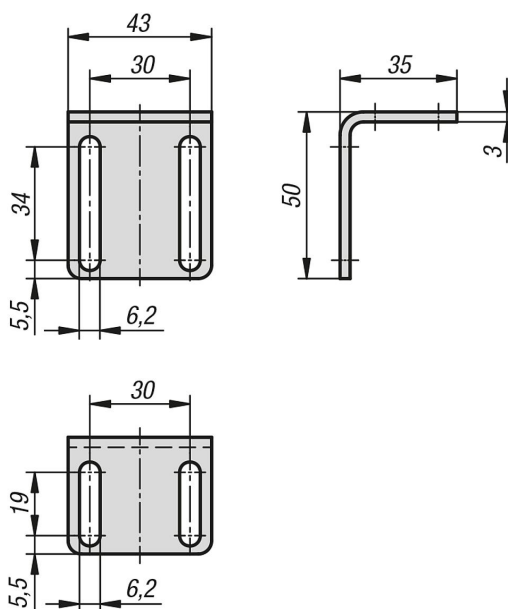

Cantoneira de fixação para fecho magnético

Descrição do artigo/Imagens dos produtos

Descrição

Material:

Aço.

Versão:

peça zincada.

Indicação:

A cantoneira de fixação permite o posicionamento flexível do fecho magnético.

Desenhos

Visão geral dos artigos

Cantoneira de fixação para fecho magnético

Código do artigo	Dimensões
K1295.9503543	veja desenho