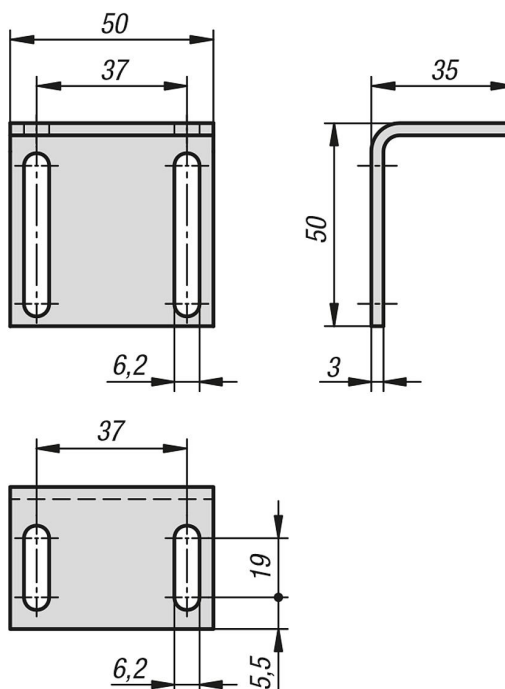

Visão geral dos artigos

Cantoneira de fixação para dobradiça com esfera