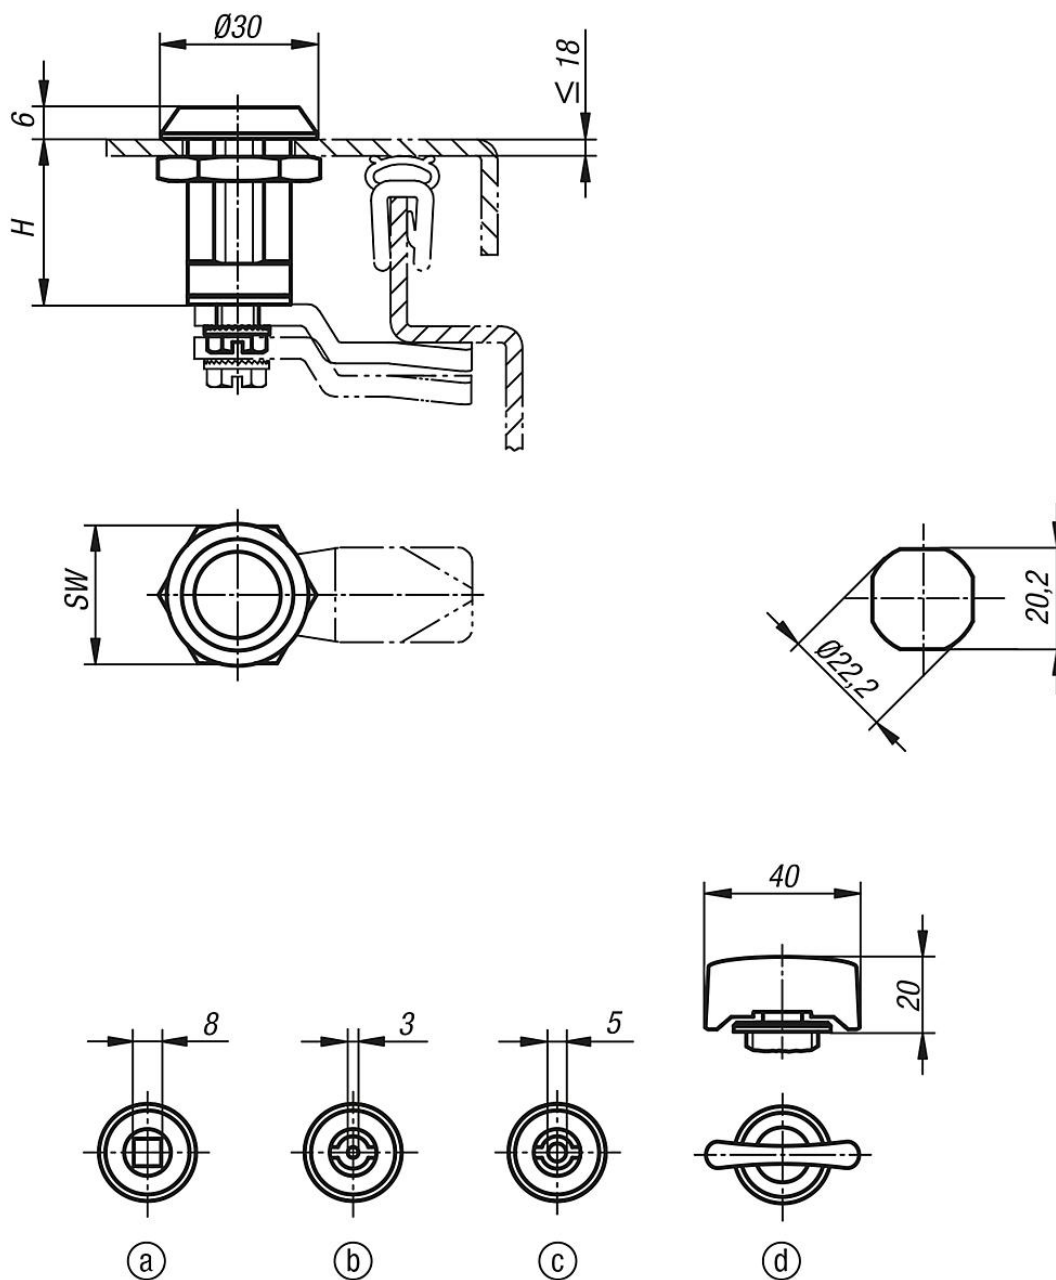

Chave fecho de compressão

Descrição do artigo/Imagens dos produtos

Descrição

Material:

Carcaça e acionamento em zamak.
Anel de vedação plano em borracha.

Versão:

Carcaça e acionamento banhados a cromo.

Indicação:

Chaves fecho de compressão são utilizadas predominantemente em portas e carcaças que requerem uma alta pressão de vedação. Pode ser utilizada à direita ou à esquerda. O curso de fechamento é feito sempre em sentido horário.

Segurança em vibrações, proteção contra água e poeira conforme IP65.

Chave fecho de compressão

Desenhos

Visão geral dos artigos

Código do artigo	Acionamento	H	SW
K0529.18321	quadrado 8 mm	32	27
K0529.30321	manopla	32	27
K0529.43321	palheta dupla 3 mm	32	27
K0529.45321	palheta dupla 5 mm	32	27