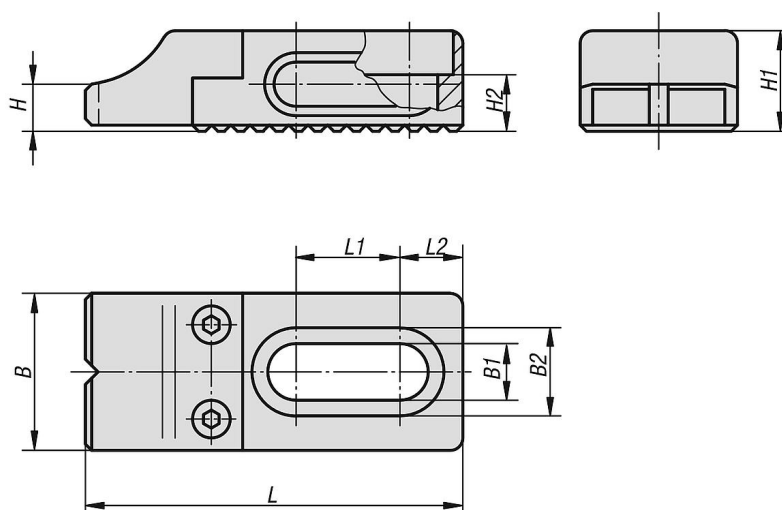

Visão geral dos artigos

Contra-gancho regulável, rebaixado

Código do artigo	B	B1	B2	H	H1	H2	L	L1	L2
K0853.96108016	25	8,5	14	7,5	16	7	60	16,5	10
K0853.96112022	35	13	20	10	22	10	90	26,5	13,5
K0853.96116030	40	17	26	14	30	13	115	30	17,5