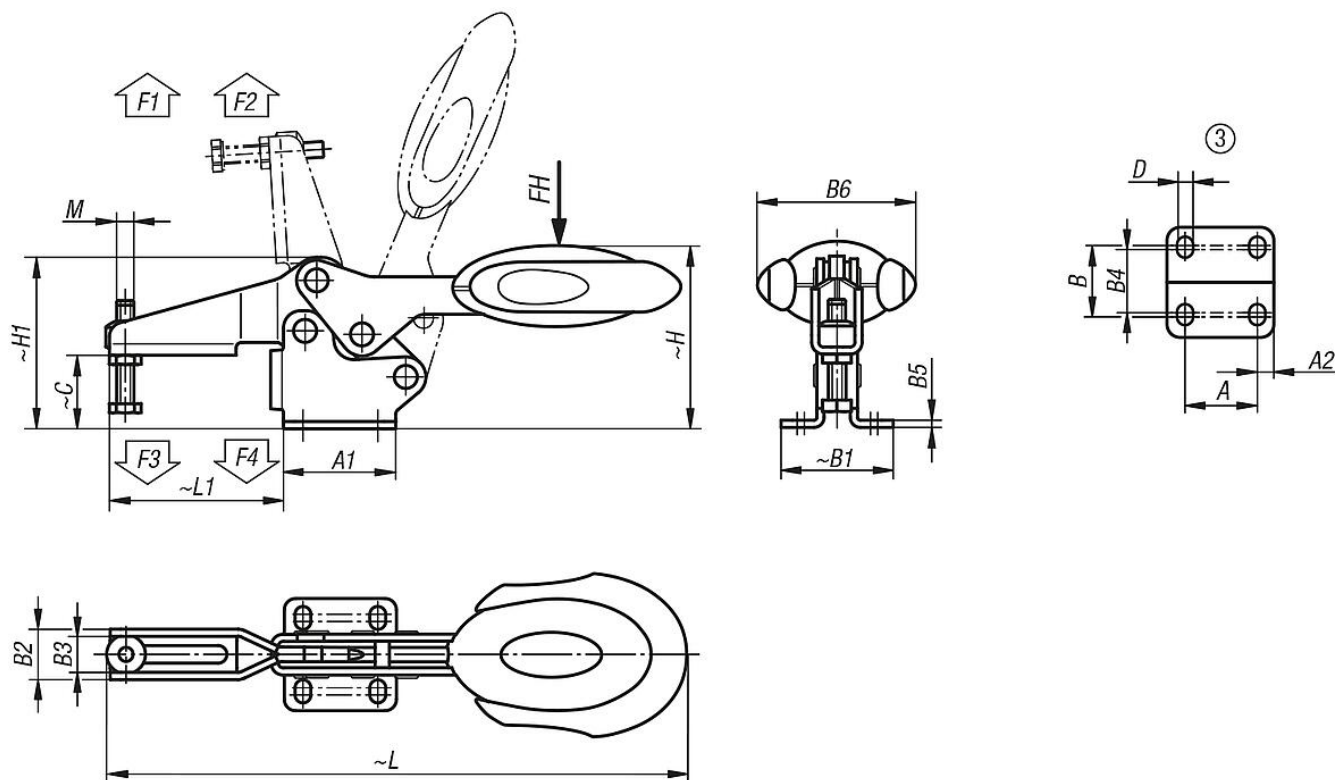

Grampo rápido horizontal com trava de segurança, base horizontal e eixo de aperto regulável, em aço inoxidável

Descrição do artigo/Imagens dos produtos

Descrição

Material:

Aço inoxidável.
Elemento do cabo em poliamida.
Grampo de destravamento TPE.

Versão:

superfície sem proteção anticorrosiva.
Elemento do manípulo azul, preto ou vermelho.

Indicação:

Buchas articuladas de alta qualidade e livres de manutenção. Aplicação de força permanente e constante ao abrir e fechar. Estabilidade ideal proporcionada pelo braço de fixação cônico com perfil em U. Inclui trava de segurança interna com proteção automática.

Sob consulta:

cabos com cores adicionais.

Acessórios:

K0106
K0384
K0390
K0392
K0667

Grampo rápido horizontal com trava de segurança, base horizontal e eixo de aperto regulável, em aço inoxidável

Desenhos

Visão geral dos artigos

Grampo rápido horizontal com base horizontal e travamento de segurança em aço inoxidável

Código do artigo	Cor dos componentes	Molde de furação	Ângulo de abertura braço de fixação	Ângulo de abertura cabo	Força manual FH N	Força de retenção F1 N	Força de retenção F2 N	Força de tensão F3 N	Força de tensão F4 N
K0660.106101	azul RAL 5002	3	86°	67°	160	1350	1900	720	1200
K0660.108101	azul RAL 5002	3	86°	67°	200	2000	2800	830	1400
K0660.106100	grafite RAL 7021	3	86°	67°	160	1350	1900	720	1200
K0660.108100	grafite RAL 7021	3	86°	67°	200	2000	2800	830	1400
K0660.106103	vermelho RAL 3020	3	86°	67°	160	1350	1900	720	1200
K0660.108103	vermelho RAL 3020	3	86°	67°	200	2000	2800	830	1400