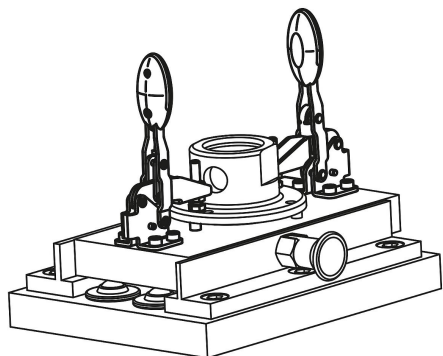

Grampo rápido horizontal com trava de segurança, base horizontal e eixo de aperto regulável, em aço inoxidável

Descrição do artigo/Imagens dos produtos

Descrição

Material:

Aço inoxidável.
Elemento do cabo em poliamida.
Grampo de destravamento TPE.

Versão:

superfície sem proteção anticorrosiva.
Elemento do manípulo azul, preto ou vermelho.

Indicação:

Buchas articuladas de alta qualidade e livres de manutenção. Aplicação de força permanente e constante ao abrir e fechar. Estabilidade ideal proporcionada pelo braço de fixação cônico com perfil em U. Inclui trava de segurança interna com proteção automática.

Sob consulta:

cabos com cores adicionais.

Acessórios:

K0106
K0384
K0390
K0392
K0667

Grampo rápido horizontal com trava de segurança, base horizontal e eixo de aperto regulável, em aço inoxidável

Desenhos

Visão geral dos artigos

Grampo rápido horizontal com base horizontal e travamento de segurança em aço inoxidável

Código do artigo	Cor dos componentes	Molde de furação	Ângulo de abertura braço de fixação	Ângulo de abertura cabo	Força manual FH N	Força de retenção F1 N	Força de retenção F2 N	Força de tensão F3 N	Força de tensão F4 N
K0660.106101	azul RAL 5002	3	86°	67°	160	1350	1900	720	1200
K0660.108101	azul RAL 5002	3	86°	67°	200	2000	2800	830	1400
K0660.106100	grafite RAL 7021	3	86°	67°	160	1350	1900	720	1200
K0660.108100	grafite RAL 7021	3	86°	67°	200	2000	2800	830	1400
K0660.106103	vermelho RAL 3020	3	86°	67°	160	1350	1900	720	1200
K0660.108103	vermelho RAL 3020	3	86°	67°	200	2000	2800	830	1400