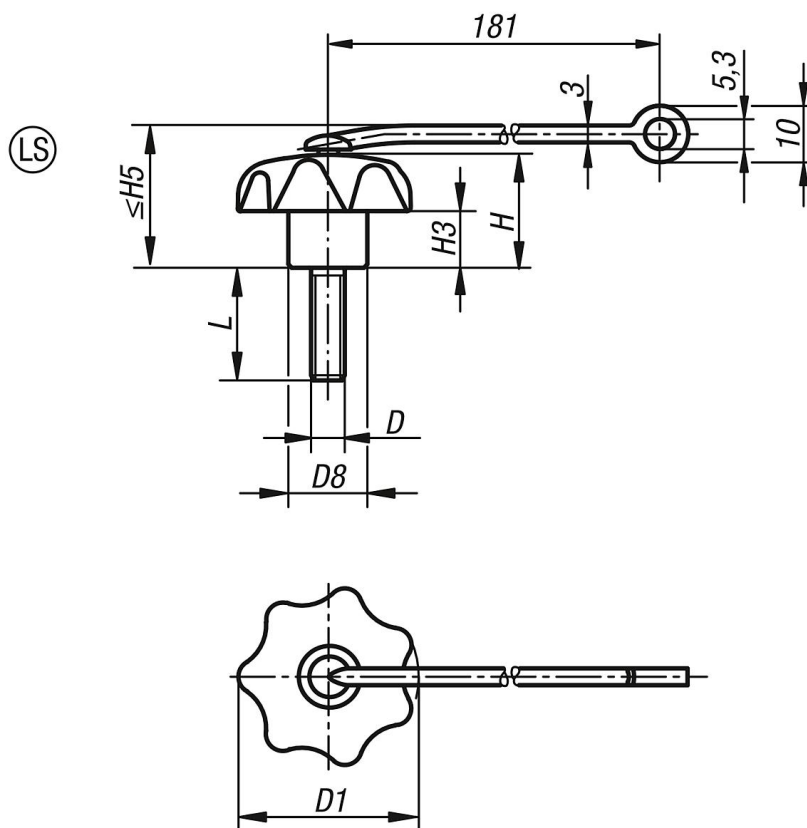

## Manípulos em estrela com cabo de segurança antiperda, semelhantes à norma DIN 6336, rosca macho, forma LS

Descrição do artigo/Imagens dos produtos

#### Indicação:

Através do cabo de segurança, o manípulo em estrela pode ser fixado em um corpo básico, para evitar perda, permanecendo bem próximo ao objeto.

Assim, a montagem e desmontagem do manípulo podem ser simplificadas e executadas sem o risco de perdas.

#### Montagem:

Execute a montagem com o cabo em estado não tensionado.

Observe o estado aparafusado e desparafusado.

# Manípulos em estrela com cabo de segurança antiperda, semelhantes à norma DIN 6336, rosca macho, forma LS

Desenhos