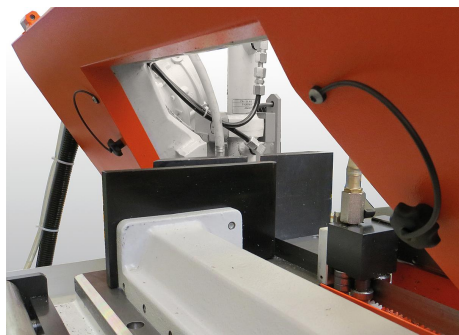

## Manípulos em estrela com cabo de segurança antiperda, semelhantes à norma DIN 6336, rosca macho, forma LS

Descrição do artigo/Imagens dos produtos

#### Material:

Manípulo em estrela de termoplástico, pinos roscados em aço. O cabo de segurança é feita em TPU elástico.

#### Indicação:

Através do cabo de segurança, o manípulo em estrela pode ser fixado em um corpo básico, para evitar perda, permanecendo bem próximo ao objeto.

Assim, a montagem e desmontagem do manípulo podem ser simplificadas e executadas sem o risco de perdas.