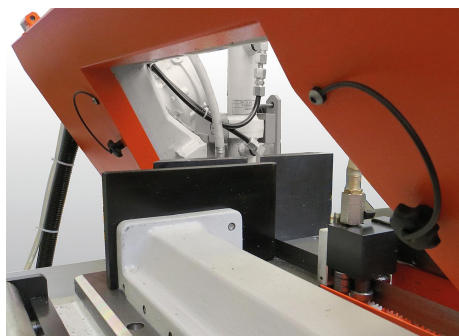

Manípulos em estrela com cabo de segurança antiperda, semelhantes à norma DIN 6336, rosca fêmea, forma KS

Descrição do artigo/Imagens dos produtos

Descrição

Material:

Manípulo em estrela de termoplástico, bucha em aço.
O cabo de segurança é feita em TPU elástico.

Versão:

Bucha zincada, passivada na cor azul.

Indicação:

Através do cabo de segurança, o manípulo em estrela pode ser fixado em um corpo básico, para evitar perda, permanecendo bem próximo ao objeto. Assim, a montagem e desmontagem do manípulo podem ser simplificadas e executadas sem o risco de perdas.

Montagem:

Execute a montagem com o cabo em estado não tensionado.
Observe o estado aparafusado e desparafusado.

Manípulos em estrela com cabo de segurança antiperda, semelhantes à norma DIN 6336, rosca fêmea, forma KS