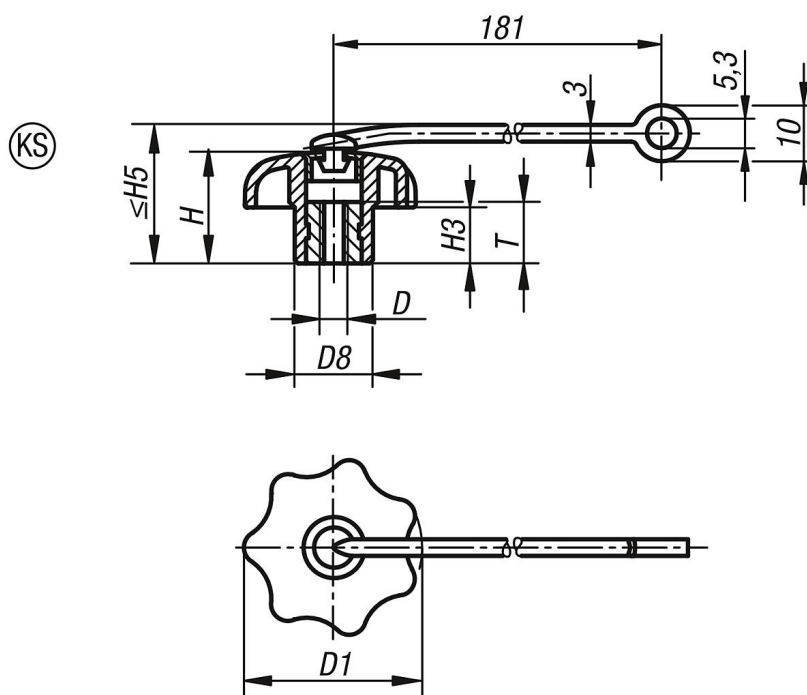

Manípulos em estrela com cabo de segurança antiperda, semelhantes à norma DIN 6336, rosca fêmea, forma KS

Desenhos

Visão geral dos artigos

Código do artigo	Forma	Cor Tampa	D	D1	D8	H	H3	H5 máx.	T
K0155.604	KS	preto	M4	25	12	16	8	22	10
K0155.6045	KS	cinza RAL 7035	M4	25	12	16	8	22	10
K0155.6046	KS	vermelho RAL 3020	M4	25	12	16	8	22	10
K0155.6047	KS	amarelo RAL 1021	M4	25	12	16	8	22	10
K0155.605	KS	preto	M5	25	12	16	8	22	10
K0155.6055	KS	cinza RAL 7035	M5	25	12	16	8	22	10
K0155.6056	KS	vermelho RAL 3020	M5	25	12	16	8	22	10
K0155.6057	KS	amarelo RAL 1021	M5	25	12	16	8	22	10
K0155.6061	KS	preto	M6	25	12	16	8	22	10
K0155.60615	KS	cinza RAL 7035	M6	25	12	16	8	22	10
K0155.60616	KS	vermelho RAL 3020	M6	25	12	16	8	22	10
K0155.60617	KS	amarelo RAL 1021	M6	25	12	16	8	22	10
K0155.6051	KS	preto	M5	32	14	20	10	26	10
K0155.60515	KS	cinza RAL 7035	M5	32	14	20	10	26	10
K0155.60516	KS	vermelho RAL 3020	M5	32	14	20	10	26	10
K0155.60517	KS	amarelo RAL 1021	M5	32	14	20	10	26	10
K0155.606	KS	preto	M6	32	14	20	10	26	10
K0155.6065	KS	cinza RAL 7035	M6	32	14	20	10	26	10
K0155.6066	KS	vermelho RAL 3020	M6	32	14	20	10	26	10
K0155.6067	KS	amarelo RAL 1021	M6	32	14	20	10	26	10
K0155.608	KS	preto	M8	40	18	25	13	31	14
K0155.6085	KS	cinza RAL 7035	M8	40	18	25	13	31	14
K0155.6086	KS	vermelho RAL 3020	M8	40	18	25	13	31	14
K0155.6087	KS	amarelo RAL 1021	M8	40	18	25	13	31	14
K0155.6101	KS	preto	M10	40	18	25	13	31	14
K0155.61015	KS	cinza RAL 7035	M10	40	18	25	13	31	14
K0155.61016	KS	vermelho RAL 3020	M10	40	18	25	13	31	14
K0155.61017	KS	amarelo RAL 1021	M10	40	18	25	13	31	14
K0155.6081	KS	preto	M8	50	22	32	17	38	14
K0155.60815	KS	cinza RAL 7035	M8	50	22	32	17	38	14
K0155.60816	KS	vermelho RAL 3020	M8	50	22	32	17	38	14
K0155.60817	KS	amarelo RAL 1021	M8	50	22	32	17	38	14