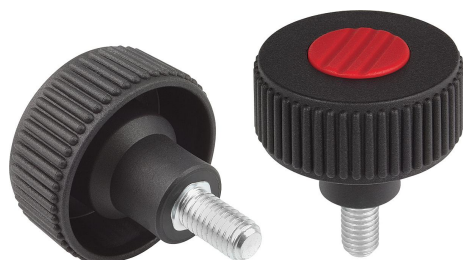

Botões recartilhados forma L, com rosca macho

Descrição do artigo/Imagens dos produtos

Descrição

Material:

Termoplástico, grafite escuro.

Pino roscado em aço 5.8.

Versão:

Aço passivado azul.

Desenhos

Visão geral dos artigos

Botões recartilhados forma L, com rosca macho

Código do artigo	Forma	Cor Tampa	Tamanho	D	D1	D2	H	H1	L
K0260.5105X10	L	grafite RAL 7021	1	M5	40	16,5	31	13	10
K0260.51051X10	L	laranja RAL 2004	1	M5	40	16,5	31	13	10
K0260.51052X10	L	verde segurança RAL6032	1	M5	40	16,5	31	13	10
K0260.51053X10	L	azul RAL5017	1	M5	40	16,5	31	13	10