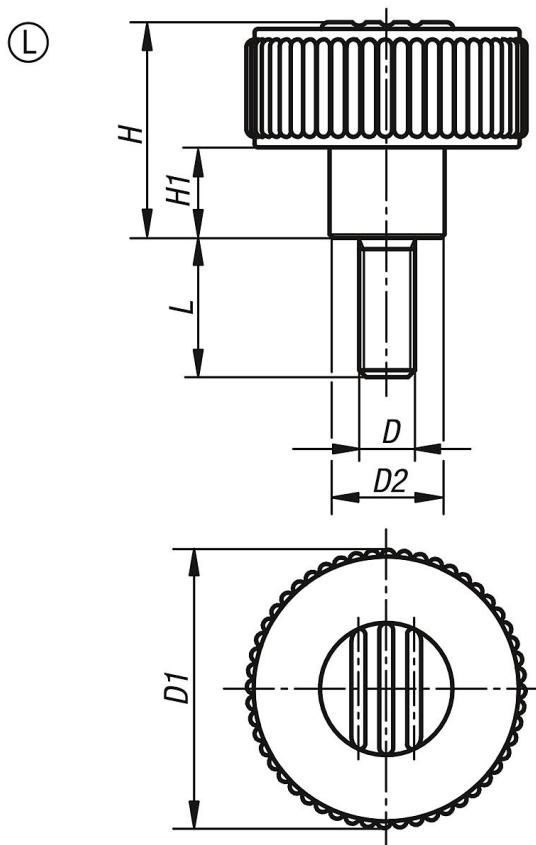

Botões recartilhados forma L, com rosca macho

Descrição do artigo/Imagens dos produtos

Descrição

Material:

Termoplástico, grafite escuro.

Pino roscado em aço 5.8.

Versão:

Aço passivado azul.

Desenhos

Visão geral dos artigos

Botões recartilhados forma L, com rosca macho

Código do artigo	Forma	Cor Tampa	Tamanho	D	D1	D2	H	H1	L
K0260.5105X10	L	grafite RAL 7021	1	M5	40	16,5	31	13	10
K0260.51051X10	L	laranja RAL 2004	1	M5	40	16,5	31	13	10
K0260.51052X10	L	verde segurança RAL6032	1	M5	40	16,5	31	13	10
K0260.51053X10	L	azul RAL5017	1	M5	40	16,5	31	13	10

Botões recartilhados forma L, com rosca macho

Visão geral dos artigos

Código do artigo	Forma	Cor Tampa	Tamanho	D	D1	D2	H	H1	L
K0260.53122X30	L	verde segurança RAL6032	3	M12	63	22	41	17	30
K0260.53123X30	L	azul RAL5017	3	M12	63	22	41	17	30
K0260.53125X30	L	cinza RAL 7035	3	M12	63	22	41	17	30
K0260.53126X30	L	vermelho RAL 3020	3	M12	63	22	41	17	30
K0260.53127X30	L	amarelo RAL 1021	3	M12	63	22	41	17	30
K0260.5312X60	L	grafite RAL 7021	3	M12	63	22	41	17	60
K0260.53121X60	L	laranja RAL 2004	3	M12	63	22	41	17	60
K0260.53122X60	L	verde segurança RAL6032	3	M12	63	22	41	17	60
K0260.53123X60	L	azul RAL5017	3	M12	63	22	41	17	60
K0260.53125X60	L	cinza RAL 7035	3	M12	63	22	41	17	60
K0260.53126X60	L	vermelho RAL 3020	3	M12	63	22	41	17	60
K0260.53127X60	L	amarelo RAL 1021	3	M12	63	22	41	17	60