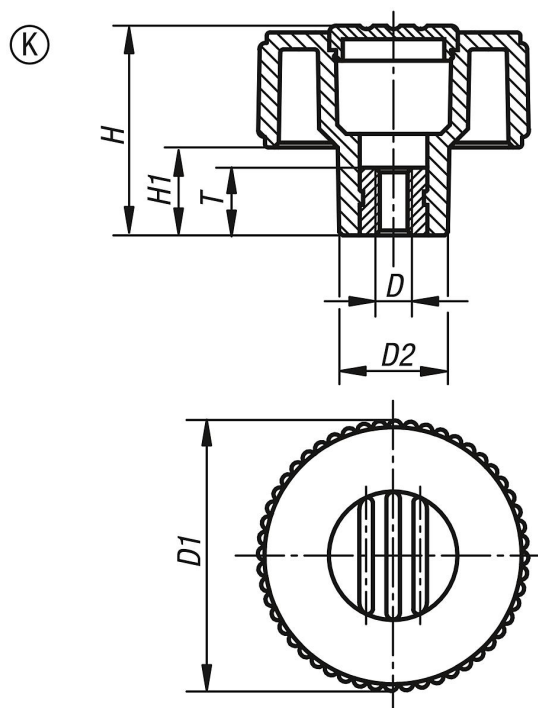

Botões recartilhados forma K, com bucha roscada e tampa

Descrição do artigo/Imagens dos produtos

Descrição

Material:

Termoplástico, grafite escuro.

Bucha em aço. 5.8.

Versão:

Aço passivado azul.

Desenhos

Visão geral dos artigos

Botões recartilhados forma K, com bucha roscada e tampa

Código do artigo	Forma	Cor Tampa	Tamanho	D	D1	D2	H	H1	T
K0260.2105	K	grafite RAL 7021	1	M5	40	16,5	31	13	10
K0260.21051	K	laranja RAL 2004	1	M5	40	16,5	31	13	10
K0260.21052	K	verde segurança RAL6032	1	M5	40	16,5	31	13	10
K0260.21053	K	azul RAL5017	1	M5	40	16,5	31	13	10
K0260.21055	K	cinza RAL 7035	1	M5	40	16,5	31	13	10
K0260.21056	K	vermelho RAL 3020	1	M5	40	16,5	31	13	10
K0260.21057	K	amarelo RAL 1021	1	M5	40	16,5	31	13	10
K0260.2106	K	grafite RAL 7021	1	M6	40	16,5	31	13	10
K0260.21061	K	laranja RAL 2004	1	M6	40	16,5	31	13	10
K0260.21062	K	verde segurança RAL6032	1	M6	40	16,5	31	13	10
K0260.21063	K	azul RAL5017	1	M6	40	16,5	31	13	10