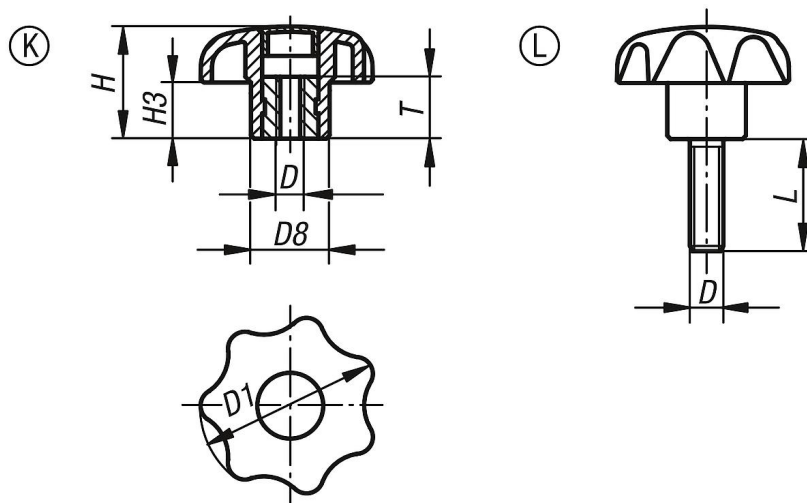

Desenhos

Visão geral dos artigos

Manípulos em estrela de biopolímero semelhantes à norma DIN 6336, com rosca fêmea

Código do artigo	Forma	Cor do corpo básico	D	D1	D8	H	H3	L	T
K0155.102051143	K	faia cor natural	M5	32	14	20	10	-	10
K0155.10206143	K	faia cor natural	M6	32	14	20	10	-	10
K0155.10208143	K	faia cor natural	M8	40	18	25	13	-	14
K0155.102081143	K	faia cor natural	M8	50	22	32	17	-	14
K0155.102101143	K	faia cor natural	M10	40	18	25	13	-	14
K0155.10210143	K	faia cor natural	M10	50	22	32	17	-	14
K0155.102121143	K	faia cor natural	M12	50	22	32	17	-	18
K0155.10205190	K	grafite RAL 7021	M5	32	14	20	10	-	10