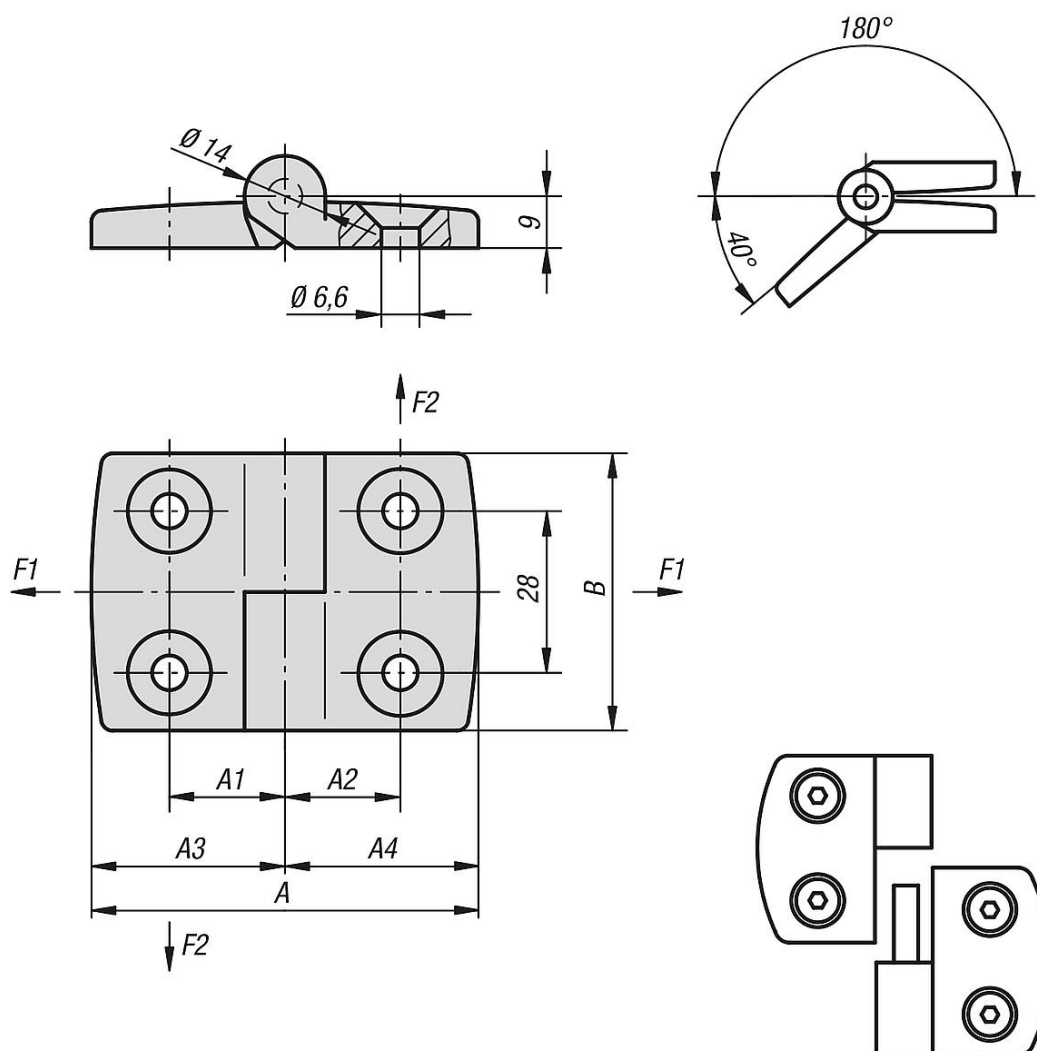

Dobradiças de alumínio, penduráveis, versão direita

Descrição do artigo/Imagens dos produtos

Descrição

Material:

Alumínio fundido sob pressão.

Eixos em aço inoxidável.

Versão:

Dobradiça prateada revestida a pó.

Superfície do eixo sem tratamento.

Indicação:

Dobradiças para elementos planos, painéis e perfis de alumínio.

A dobradiça pode ser equipada com capa de plástico sobre um pino de suporte.

Os valores denominados de carga das dobradiças são valores de referência não vinculativos e não levam em conta os fatores de segurança, portanto, excluem quaisquer termos de responsabilidade. Os dados mencionados são de caráter informativo e não garantem as propriedades legais.

Sob consulta:

Dobradiças com guias de fixação (saliências) (ranhura 5, 6, 8, 10, 12 e 14) para perfis de alumínio.

Combinações de diferentes comprimentos de abas.

Dobradiças de alumínio, penduráveis, versão direita

Desenhos

Visão geral dos artigos

Dobradiças de alumínio, penduráveis, para a direita

Código do artigo	A	A1	A2	A3	A4	B	F1 N	F2 N
K0579.2251515	52	15	15	26	26	48	410	250
K0579.2301818	59	17,5	17,5	29,5	29,5	48	450	280
K0579.2352020	72	20	20	36	36	48	500	250
K0579.2402323	77	22,5	22,5	38,5	38,5	48	550	200
K0579.2452525	87	25	25	43,5	43,5	48	550	200
K0579.2502828	97	27,5	27,5	48,5	48,5	48	550	175
K0579.2603333	115	32,5	32,5	57,5	57,5	48	575	150