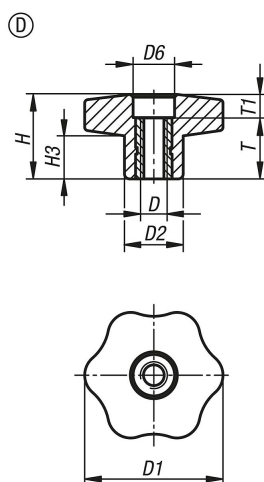

Manípulo em estrela, forma D, com bucha roscada e sem tampa

Descrição do artigo/Imagens dos produtos

Descrição

Material:

Termoplástico reforçado com fibra de vidro.
Bucha roscada em latão.

Versão:

Botão na cor preta.

Desenhos

Visão geral dos artigos

| Código do artigo | Forma | D | D1 | D2 | D6 | H | H3 | T | T1 |
|------------------|-------|-----|----|----|------|------|------|----|----|
| K1090.53005 | D | M5 | 30 | 15 | 11 | 22 | 11 | 18 | 4 |
| K1090.53006 | D | M6 | 30 | 15 | 11 | 22 | 11 | 18 | 4 |
| K1090.53008 | D | M8 | 30 | 15 | 11 | 22 | 11 | 18 | 4 |
| K1090.54006 | D | M6 | 40 | 17 | 12,5 | 24,5 | 12,5 | 18 | 6 |
| K1090.54008 | D | M8 | 40 | 17 | 12,5 | 24,5 | 12,5 | 18 | 6 |
| K1090.54010 | D | M10 | 40 | 17 | 12,5 | 24,5 | 12,5 | 18 | 6 |
| K1090.55008 | D | M8 | 50 | 20 | 14 | 29 | 15,5 | 18 | 11 |
| K1090.55010 | D | M10 | 50 | 20 | 14 | 29 | 15,5 | 18 | 11 |
| K1090.55012 | D | M12 | 50 | 20 | 14 | 29 | 14 | 18 | 11 |
| K1090.56010 | D | M10 | 60 | 24 | 16,5 | 34 | 18 | 18 | 16 |
| K1090.56012 | D | M12 | 60 | 24 | 16,5 | 34 | 18 | 18 | 16 |