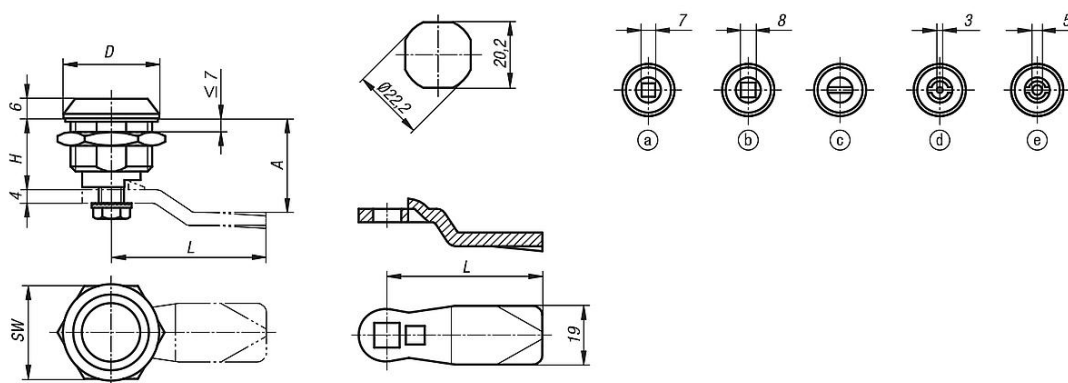

Desenhos

Visão geral dos artigos

Chave fecho