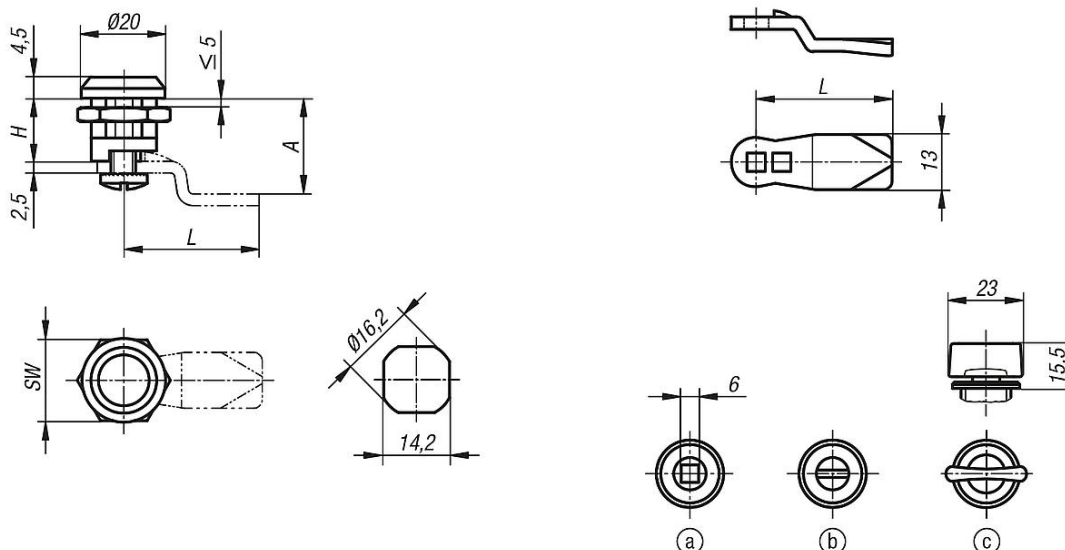

Visão geral dos artigos

Chave fecho em versão pequena