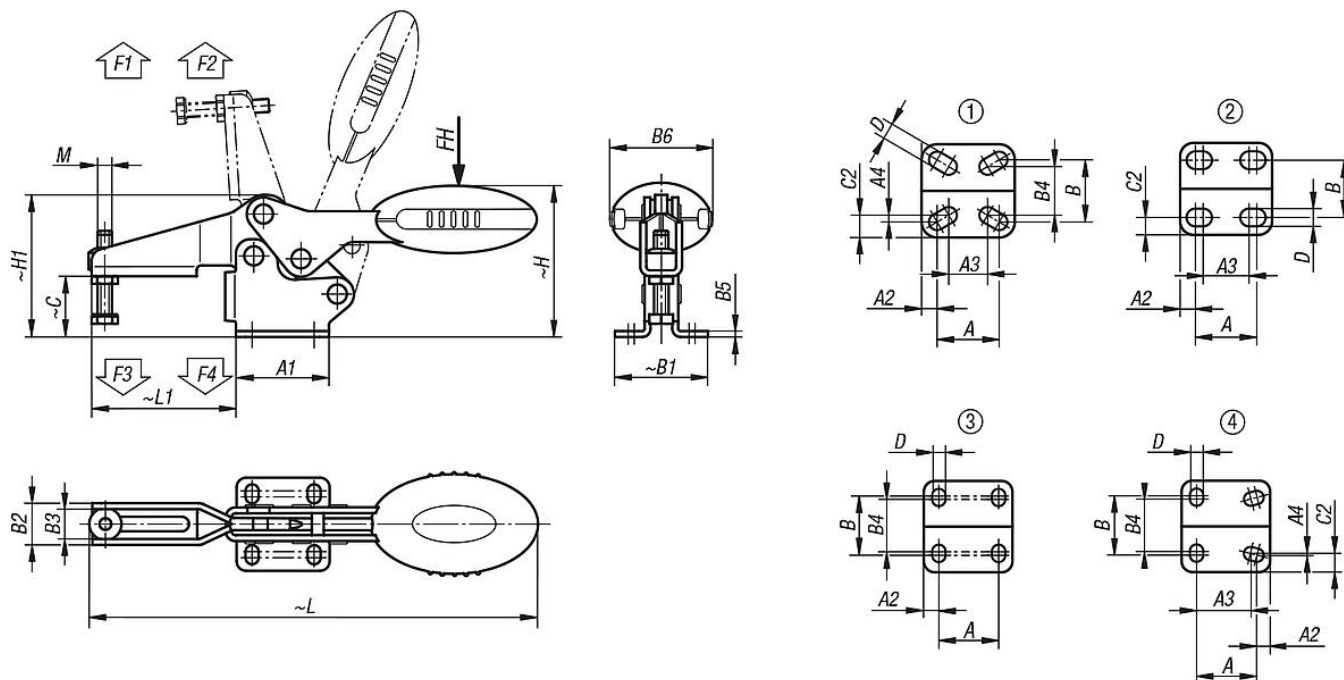

Desenhos

Visão geral dos artigos

Grampo rápido horizontal com base horizontal e eixo de aperto regulável