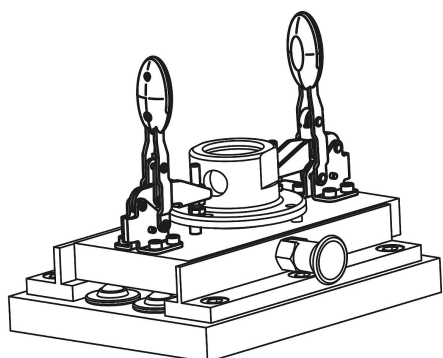

Grampo rápido horizontal com base horizontal e eixo de aperto regulável

Descrição do artigo/Imagens dos produtos

Descrição

Material:

Aço.

Elemento do cabo em poliamida.

Versão:

carbonitretado e preto oxidado.

Elemento do manípulo azul, preto ou vermelho.

Indicação:

Buchas articuladas de alta qualidade e livres de manutenção. Aplicação de força permanente e constante ao abrir e fechar. Estabilidade ideal proporcionada pelo braço de fixação cônico com perfil em U.

K0391

K0392

K0393

product
design
award

Grampo rápido horizontal com base horizontal e eixo de aperto regulável

Descrição do artigo/Imagens dos produtos

Desenhos

Visão geral dos artigos