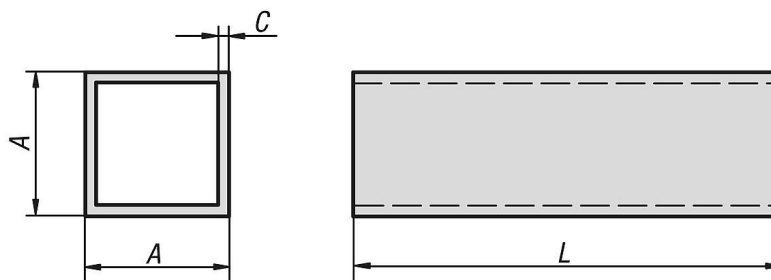

Tubos quadrados

Descrição do artigo/Imagens dos produtos

Descrição

Material:
Perfil de alumínio.

Versão:
na cor prata, anodizado.

Indicação:
Os tubos quadrados são feitos individualmente para adaptar-se aos nossos conectores de encaixe.

Sob consulta:
- outros comprimentos (L máx. 4000 mm)

Desenhos

Visão geral dos artigos

Tubos quadrados

Código do artigo	A	C	L
K0627.120152X2000	20	1,5	2000
K0627.125152X2000	25	1,5	2000
K0627.130202X2000	30	2	2000