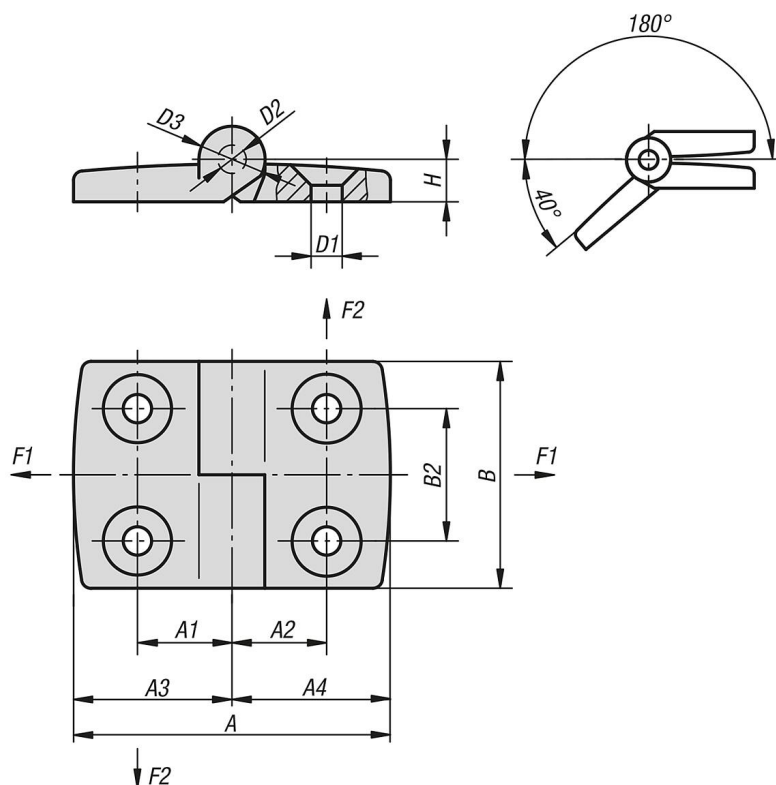

Dobradiças de plástico, penduráveis, de encosto à esquerda

Desenhos

Visão geral dos artigos

Dobradiças de plástico, penduráveis, versão esquerda

Código do artigo	A	A1	A2	A3	A4	B	B2	D1	D2	D3	H	F1 N	F2 N
K0434.1251515	52	15	15	26	26	48	28	6,6	6	14	9	625	425
K0434.1251518	55,5	15	17,5	26	29,5	48	28	6,6	6	14	9	700	500
K0434.1251520	61,5	15	20	26	35,5	48	28	6,6	6	14	9	700	400
K0434.1251523	64,5	15	22,5	26	38,5	48	28	6,6	6	14	9	800	350
K0434.1251525	69,5	15	25	26	43,5	48	28	6,6	6	14	9	800	325
K0434.1251528	74,5	15	27,5	26	48,5	48	28	6,6	6	14	9	800	320
K0434.1251533	83,5	15	32,5	26	57,5	48	28	6,6	6	14	9	800	240
K0434.1301815	55,5	17,5	15	29,5	26	48	28	6,6	6	14	9	750	450
K0434.1301818	59	17,5	17,5	29,5	29,5	48	28	6,6	6	14	9	750	500
K0434.1301820	65	17,5	20	29,5	35,5	48	28	6,6	6	14	9	750	400
K0434.1301823	68	17,5	22,5	29,5	38,5	48	28	6,6	6	14	9	800	350
K0434.1301825	73	17,5	25	29,5	43,5	48	28	6,6	6	14	9	800	350
K0434.1301828	78	17,5	27,5	29,5	48,5	48	28	6,6	6	14	9	800	350
K0434.1301833	87	17,5	32,5	29,5	57,5	48	28	6,6	6	14	9	800	240
K0434.1352015	61,5	20	15	35,5	26	48	28	6,6	6	14	9	750	400
K0434.1352018	65	20	17,5	35,5	29,5	48	28	6,6	6	14	9	750	500
K0434.1352020	71	20	20	35,5	35,5	48	28	6,6	6	14	9	750	400
K0434.1352023	74	20	22,5	35,5	38,5	48	28	6,6	6	14	9	800	350
K0434.1352025	79	20	25	35,5	43,5	48	28	6,6	6	14	9	800	350
K0434.1352028	84	20	27,5	35,5	48,5	48	28	6,6	6	14	9	900	350
K0434.1352033	93	20	32,5	35,5	57,5	48	28	6,6	6	14	9	800	240
K0434.1402315	64,5	22,5	15	38,5	26	48	28	6,6	6	14	9	650	425
K0434.1402318	68	22,5	17,5	38,5	29,5	48	28	6,6	6	14	9	750	500
K0434.1402320	74	22,5	20	38,5	35,5	48	28	6,6	6	14	9	750	400
K0434.1402323	77	22,5	22,5	38,5	38,5	48	28	6,6	6	14	9	800	400
K0434.1402328	87	22,5	27,5	38,5	48,5	48	28	6,6	6	14	9	800	350