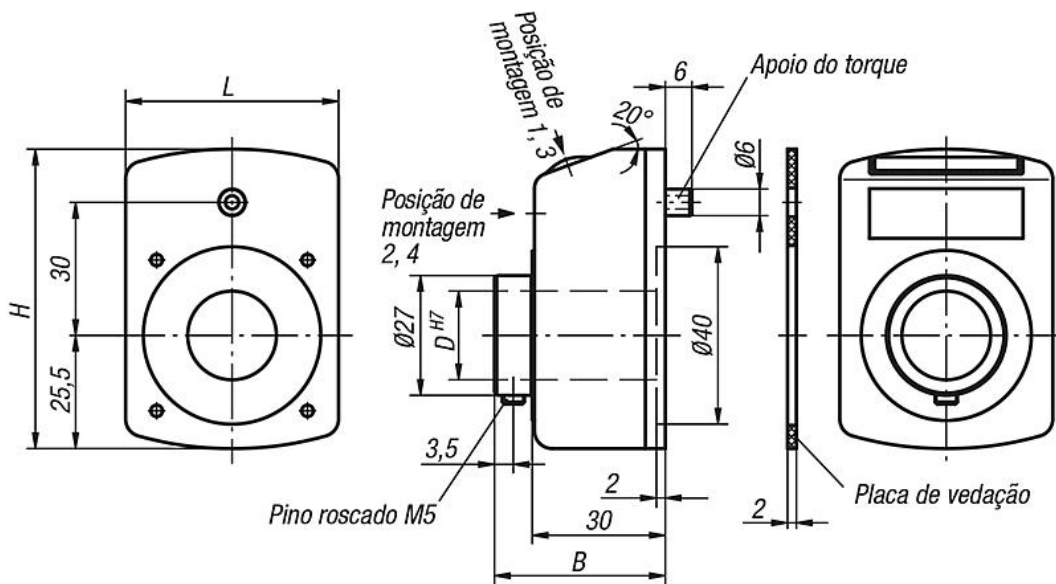

Indicadores de posição

Descrição do artigo/Imagens dos produtos

Descrição

Material:

Carcaça em poliamida 6.
Eixo oco em aço.
Visor em plástico.
Pino roscado em aço.

Versão:

Carcaça resistente aos impactos.
Eixo oco brunido.
Pino roscado preto.
Indicador de números de fundo preto e números em branco.

Indicação:

Os indicadores de posição permitem a leitura direta dos valores de medição ajustados.
Além disso, o valor indicado é selecionável por rotação do fuso (passo do fuso correspondente), possibilitando a realização de diferentes valores indicados, através de uma engrenagem de transmissão.
Os indicadores de posição se destacam por oferecerem uma marcação muito nítida e uma leitura precisa. Eles possuem um apoio de torque fixado em um furo no lado oposto.

** O 1º asterisco informa a posição de montagem e o 2º a direção da contagem.
(Veja modelo de encomenda "Posição de montagem, direção da contagem").

Dados técnicos:

- Contador composto por 5 posições com dez dígitos + leitura precisa
- Tamanho dos números aprox. 7 mm
- Eixos ocos Ø 20 H7 mm
- Resistente à temperatura de até 80 °C
- Resistente aos óleos e solventes
- Vedado contra poeira

Indicadores de posição

Desenhos

Visor de indicação após uma rotação, casas decimais:	Posição de montagem (1 - 4):
<p>p. ex. K0410.01002111 0100 = 1 mm passo, 2 = em casa decimal 2. casa da direita.</p>	<p>p. ex. K0410.01002111 1 = Posição de montagem</p>