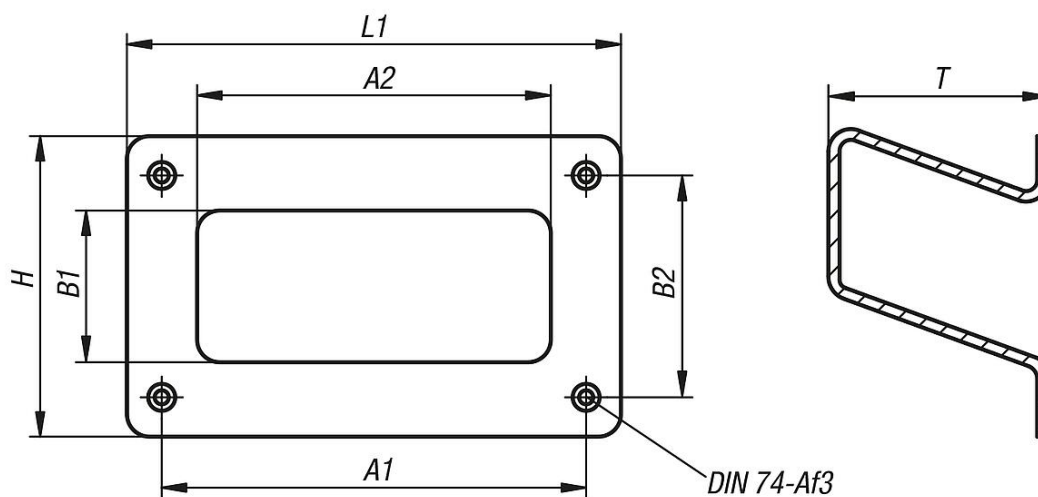

Visão geral dos artigos

Conchas embutidas