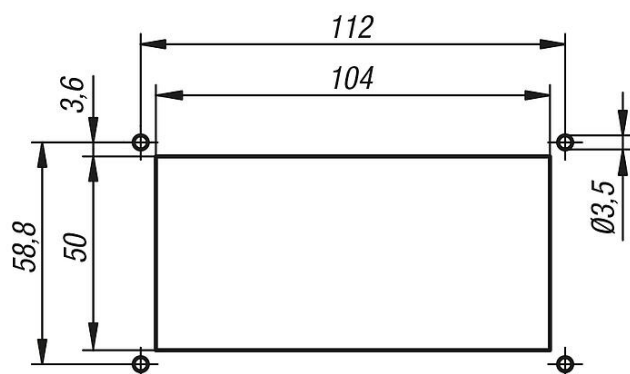

Visão geral dos artigos

Conchas embutidas