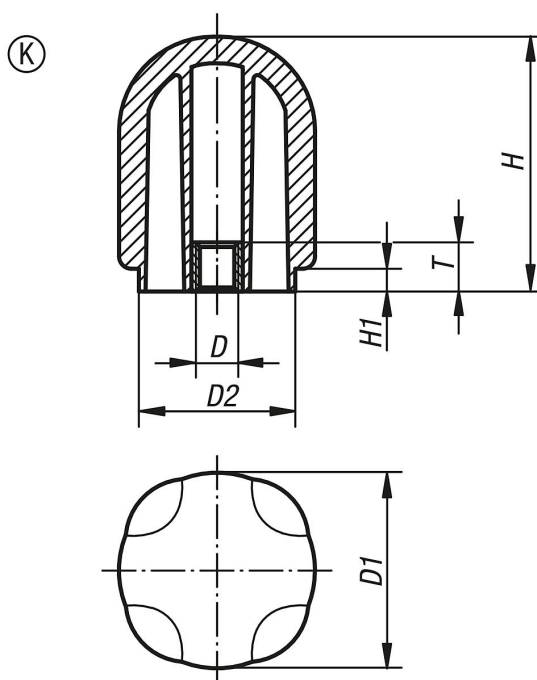

Manípulos longos com rosca fêmea

Descrição do artigo/Imagens dos produtos

Descrição

Material, versão:

Corpo básico em termoplástico duro, preto.
Revestimento em termoplástico macio, preto.
Rosca fêmea em latão.

Indicação:

Os manípulos de aperto SYMPA TOUCH altos podem ser fornecidos em 2 tamanhos, com rosca fêmea e macho.

Sob consulta:

Roscas macho, comprimentos de parafusos, versões e cores adicionais.

Desenhos

Visão geral dos artigos

Manípulos longos com rosca fêmea

Código do artigo	Forma	D	D1	D2	H	H1	T
K0280.4206	K	M6	42,7	34	55,6	4,8	12,5
K0280.4208	K	M8	42,7	34	55,6	4,8	12,5
K0280.4210	K	M10	42,7	34	55,6	4,8	12,5
K0280.4212	K	M12	42,7	34	55,6	4,8	12,5

Manípulos longos com rosca fêmea

Visão geral dos artigos

Código do artigo	Forma	D	D1	D2	H	H1	T
K0280.4706	K	M6	47,8	38,1	62,2	5,6	12,5
K0280.4708	K	M8	47,8	38,1	62,2	5,6	12,5
K0280.4710	K	M10	47,8	38,1	62,2	5,6	12,5
K0280.4712	K	M12	47,8	38,1	62,2	5,6	12,5