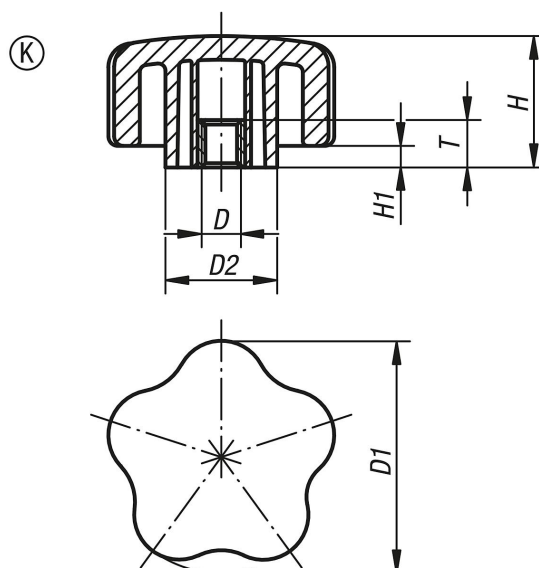

Manípulos de cinco pontas com rosca fêmea

Descrição do artigo/Imagens dos produtos

Descrição

Material, versão:

Corpo básico em termoplástico duro, preto.
Revestimento em termoplástico macio, preto.
Rosca fêmea em latão.

Indicação:

Manípulos de cinco pontas SYMPA TOUCH podem ser fornecidos em 3 tamanhos, com rosca macho e fêmea.

Sob consulta:

Roscas macho, comprimentos de parafusos, versões e cores adicionais.

Desenhos

Visão geral dos artigos

Manípulos de cinco pontas com rosca fêmea

Código do artigo	Forma	D	D1	D2	H	H1	T
K0279.4005	K	M5	40	19	27,7	4,6	12,5
K0279.4006	K	M6	40	19	27,7	4,6	12,5
K0279.4008	K	M8	40	19	27,7	4,6	12,5
K0279.4010	K	M10	40	19	27,7	4,6	12,5
K0279.5006	K	M6	50	23,5	27,7	4,6	12,5
K0279.5008	K	M8	50	23,5	27,7	4,6	12,5
K0279.5010	K	M10	50	23,5	27,7	4,6	12,5
K0279.6006	K	M6	60	31,8	27,7	4,6	12,5
K0279.6008	K	M8	60	31,8	27,7	4,6	12,5
K0279.6010	K	M10	60	31,8	27,7	4,6	12,5