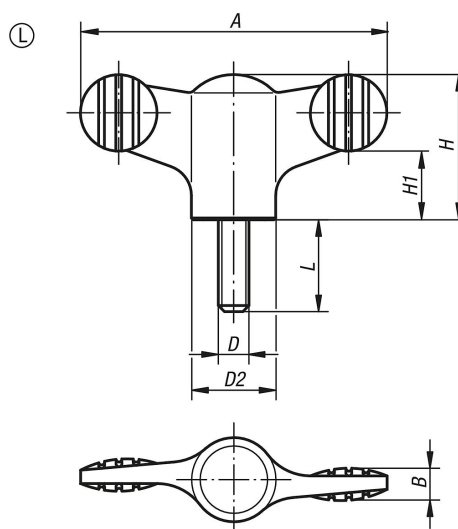

Manípulos borboleta com rosca macho

Desenhos

Visão geral dos artigos

Código do artigo	Material dos componentes	Cor Tampa	A	B	D	D2	H	H1	L
K0274.904X10	aço	grafite RAL 7021	38	4,5	M4	12	18	8,5	10
K0274.9045X10	aço	cinza RAL 7035	38	4,5	M4	12	18	8,5	10
K0274.9046X10	aço	vermelho RAL 3020	38	4,5	M4	12	18	8,5	10
K0274.9047X10	aço	amarelo RAL 1021	38	4,5	M4	12	18	8,5	10
K0274.904X15	aço	grafite RAL 7021	38	4,5	M4	12	18	8,5	15
K0274.9045X15	aço	cinza RAL 7035	38	4,5	M4	12	18	8,5	15
K0274.9046X15	aço	vermelho RAL 3020	38	4,5	M4	12	18	8,5	15
K0274.9047X15	aço	amarelo RAL 1021	38	4,5	M4	12	18	8,5	15
K0274.905X15	aço	grafite RAL 7021	38	4,5	M5	12	18	8,5	15
K0274.9055X15	aço	cinza RAL 7035	38	4,5	M5	12	18	8,5	15
K0274.9056X15	aço	vermelho RAL 3020	38	4,5	M5	12	18	8,5	15
K0274.9057X15	aço	amarelo RAL 1021	38	4,5	M5	12	18	8,5	15
K0274.905X20	aço	grafite RAL 7021	38	4,5	M5	12	18	8,5	20
K0274.9055X20	aço	cinza RAL 7035	38	4,5	M5	12	18	8,5	20
K0274.9056X20	aço	vermelho RAL 3020	38	4,5	M5	12	18	8,5	20
K0274.9057X20	aço	amarelo RAL 1021	38	4,5	M5	12	18	8,5	20
K0274.905X30	aço	grafite RAL 7021	38	4,5	M5	12	18	8,5	30
K0274.9055X30	aço	cinza RAL 7035	38	4,5	M5	12	18	8,5	30
K0274.9056X30	aço	vermelho RAL 3020	38	4,5	M5	12	18	8,5	30
K0274.9057X30	aço	amarelo RAL 1021	38	4,5	M5	12	18	8,5	30
K0274.906X20	aço	grafite RAL 7021	38	4,5	M6	12	18	8,5	20
K0274.9065X20	aço	cinza RAL 7035	38	4,5	M6	12	18	8,5	20
K0274.9066X20	aço	vermelho RAL 3020	38	4,5	M6	12	18	8,5	20
K0274.9067X20	aço	amarelo RAL 1021	38	4,5	M6	12	18	8,5	20
K0274.906X30	aço	grafite RAL 7021	38	4,5	M6	12	18	8,5	30
K0274.9065X30	aço	cinza RAL 7035	38	4,5	M6	12	18	8,5	30
K0274.9066X30	aço	vermelho RAL 3020	38	4,5	M6	12	18	8,5	30
K0274.9067X30	aço	amarelo RAL 1021	38	4,5	M6	12	18	8,5	30
K0274.906X40	aço	grafite RAL 7021	38	4,5	M6	12	18	8,5	40
K0274.9065X40	aço	cinza RAL 7035	38	4,5	M6	12	18	8,5	40
K0274.9066X40	aço	vermelho RAL 3020	38	4,5	M6	12	18	8,5	40
K0274.9067X40	aço	amarelo RAL 1021	38	4,5	M6	12	18	8,5	40
K0274.105X15	aço	grafite RAL 7021	50	5	M5	14	24	11,5	15
K0274.1055X15	aço	cinza RAL 7035	50	5	M5	14	24	11,5	15
K0274.1056X15	aço	vermelho RAL 3020	50	5	M5	14	24	11,5	15
K0274.1057X15	aço	amarelo RAL 1021	50	5	M5	14	24	11,5	15
K0274.105X20	aço	grafite RAL 7021	50	5	M5	14	24	11,5	20
K0274.1055X20	aço	cinza RAL 7035	50	5	M5	14	24	11,5	20