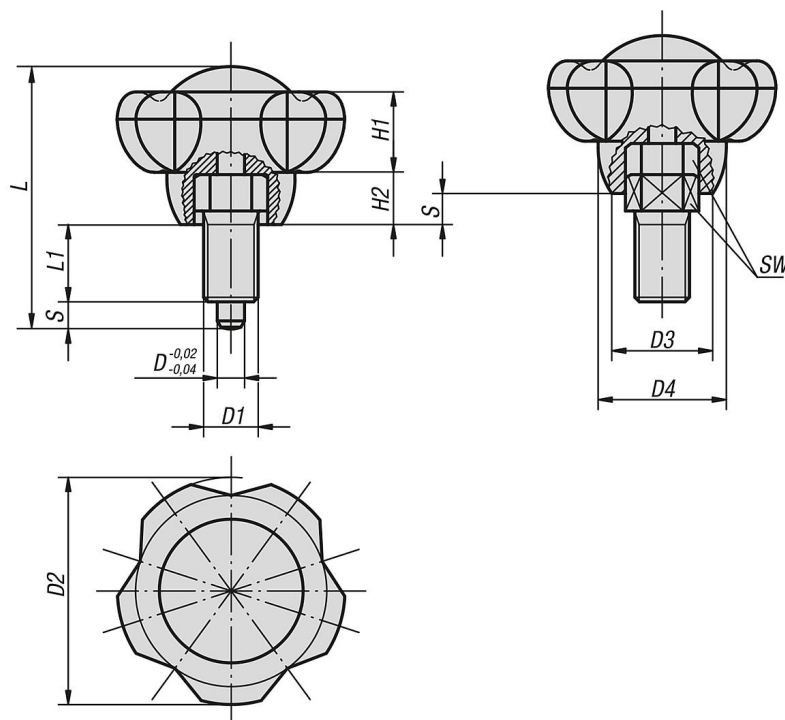

Pinos de retenção com manípulo de cinco pontas

Descrição do artigo/Imagens dos produtos

Descrição

Material:

Termoplástico.

Pino de guia para travamento ou pino roscado de aço 5.8.

Versão:

Manípulo grafite escuro.

Pino de travamento ou pino roscado brunido.

Pino de travamento endurecido e retificado.

Pinos de retenção com manípulo de cinco pontas

Desenhos

Visão geral dos artigos

Manípulos de aperto e de travamento

Código do artigo	Tamanho	Cor Tampa	D	D1	D2	D3	D4	H1	H2	L	L1	Curso S	SW
K0245.1105	1	grafite RAL 7021	5	M10x1	50	22,2	28,2	17,8	11,5	52,8	13	5	13
K0245.11055	1	cinza RAL 7035	5	M10x1	50	22,2	28,2	17,8	11,5	52,8	13	5	13
K0245.11056	1	vermelho RAL 3020	5	M10x1	50	22,2	28,2	17,8	11,5	52,8	13	5	13
K0245.11057	1	amarelo RAL 1021	5	M10x1	50	22,2	28,2	17,8	11,5	52,8	13	5	13
K0245.1206	2	grafite RAL 7021	6	M12x1,5	50	22,2	28,2	17,8	11,5	57,8	17	6	14
K0245.12065	2	cinza RAL 7035	6	M12x1,5	50	22,2	28,2	17,8	11,5	57,8	17	6	14
K0245.12066	2	vermelho RAL 3020	6	M12x1,5	50	22,2	28,2	17,8	11,5	57,8	17	6	14
K0245.12067	2	amarelo RAL 1021	6	M12x1,5	50	22,2	28,2	17,8	11,5	57,8	17	6	14
K0245.1308	3	grafite RAL 7021	8	M16x1,5	63	28	35,5	22,5	14,5	74	22	8	19
K0245.13085	3	cinza RAL 7035	8	M16x1,5	63	28	35,5	22,5	14,5	74	22	8	19
K0245.13086	3	vermelho RAL 3020	8	M16x1,5	63	28	35,5	22,5	14,5	74	22	8	19
K0245.13087	3	amarelo RAL 1021	8	M16x1,5	63	28	35,5	22,5	14,5	74	22	8	19
K0245.1410	4	grafite RAL 7021	10	M20x1,5	63	28	35,5	22,5	14,5	78	24	10	22
K0245.14105	4	cinza RAL 7035	10	M20x1,5	63	28	35,5	22,5	14,5	78	24	10	22
K0245.14106	4	vermelho RAL 3020	10	M20x1,5	63	28	35,5	22,5	14,5	78	24	10	22
K0245.14107	4	amarelo RAL 1021	10	M20x1,5	63	28	35,5	22,5	14,5	78	24	10	22