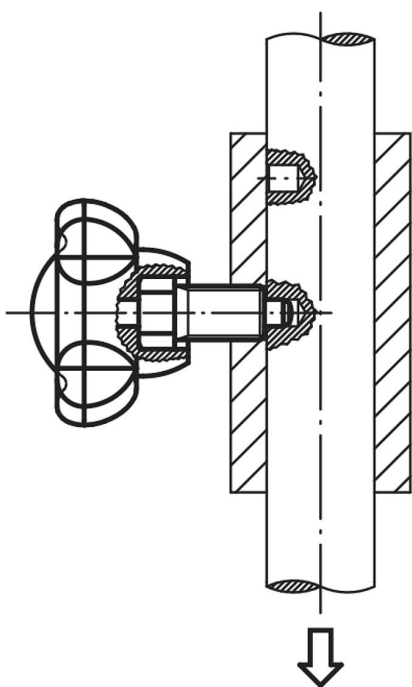

Pinos de retenção com manípulo de cinco pontas

Descrição do artigo/Imagens dos produtos

Descrição

Material:

Termoplástico.

Pino de guia para travamento ou pino roscado de aço 5.8.

Versão:

Manípulo grafite escuro.

Pino de travamento ou pino roscado brunido.

Pino de travamento endurecido e retificado.

Pinos de retenção com manípulo de cinco pontas

Desenhos

Visão geral dos artigos

Manípulos de aperto e de travamento

Código do artigo	Tamanho	Cor Tampa	D	D1	D2	D3	D4	H1	H2	L	L1	Curso S	SW
K0245.1105	1	grafite RAL 7021	5	M10x1	50	22,2	28,2	17,8	11,5	52,8	13	5	13
K0245.11055	1	cinza RAL 7035	5	M10x1	50	22,2	28,2	17,8	11,5	52,8	13	5	13
K0245.11056	1	vermelho RAL 3020	5	M10x1	50	22,2	28,2	17,8	11,5	52,8	13	5	13
K0245.11057	1	amarelo RAL 1021	5	M10x1	50	22,2	28,2	17,8	11,5	52,8	13	5	13
K0245.1206	2	grafite RAL 7021	6	M12x1,5	50	22,2	28,2	17,8	11,5	57,8	17	6	14
K0245.12065	2	cinza RAL 7035	6	M12x1,5	50	22,2	28,2	17,8	11,5	57,8	17	6	14
K0245.12066	2	vermelho RAL 3020	6	M12x1,5	50	22,2	28,2	17,8	11,5	57,8	17	6	14
K0245.12067	2	amarelo RAL 1021	6	M12x1,5	50	22,2	28,2	17,8	11,5	57,8	17	6	14
K0245.1308	3	grafite RAL 7021	8	M16x1,5	63	28	35,5	22,5	14,5	74	22	8	19
K0245.13085	3	cinza RAL 7035	8	M16x1,5	63	28	35,5	22,5	14,5	74	22	8	19
K0245.13086	3	vermelho RAL 3020	8	M16x1,5	63	28	35,5	22,5	14,5	74	22	8	19
K0245.13087	3	amarelo RAL 1021	8	M16x1,5	63	28	35,5	22,5	14,5	74	22	8	19
K0245.1410	4	grafite RAL 7021	10	M20x1,5	63	28	35,5	22,5	14,5	78	24	10	22
K0245.14105	4	cinza RAL 7035	10	M20x1,5	63	28	35,5	22,5	14,5	78	24	10	22
K0245.14106	4	vermelho RAL 3020	10	M20x1,5	63	28	35,5	22,5	14,5	78	24	10	22
K0245.14107	4	amarelo RAL 1021	10	M20x1,5	63	28	35,5	22,5	14,5	78	24	10	22