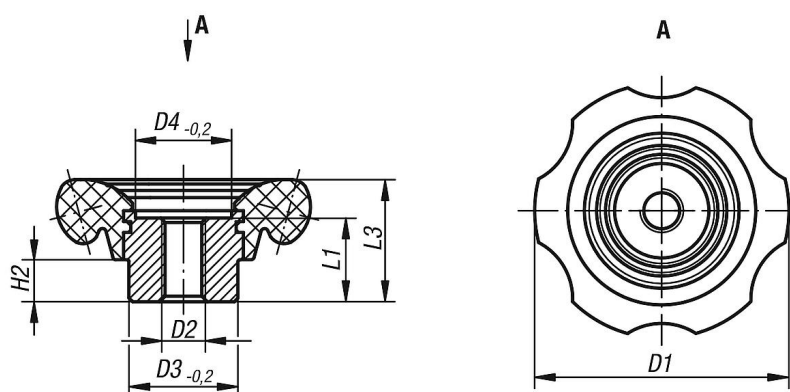

Volantes com rosca fêmea

Descrição do artigo/Imagens dos produtos

Descrição

Material:

Volante em duroplástico PF 31.

Bucha de aço, brunido.

Versão:

peça altamente polida, cor preta.

Desenhos

Visão geral dos artigos

Volantes

Código do artigo	Versão 1	D1	D2	D3	D4	H2	L1	L3
K0184.70110	rosca fêmea	70	M10	30	26,5	11,5	23	33,5
K0184.70112	rosca fêmea	70	M12	30	26,5	11,5	23	33,5
K0184.83112	rosca fêmea	83	M12	35	31,5	14	28	40
K0184.83116	rosca fêmea	83	M16	35	31,5	14	28	40