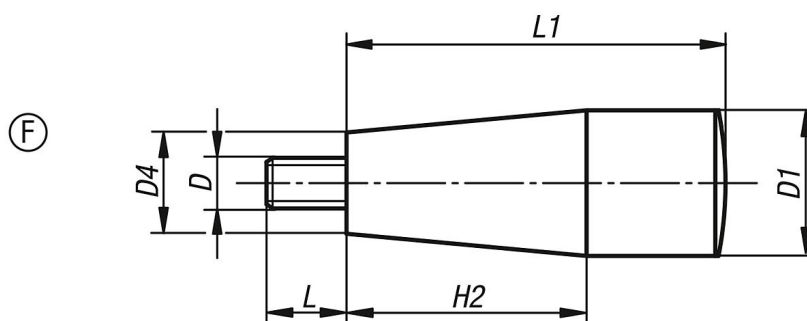

Cabos cônicos com rosca macho, forma E

Descrição do artigo/Imagens dos produtos

Descrição

Material:

Duroplástico PF 31, preto.

Pinos roscados em aço, zincado.

Versão:

peça altamente polida.

Sob consulta:

Cores adicionais.

Desenhos

Visão geral dos artigos

Código do artigo	Forma	D	D1	D4	H2	L	L1
K0172.306	F	M6	17	15	26	18	45
K0172.308	F	M8	23	18	38	12	61
K0172.310	F	M10	29	21	42	20	71