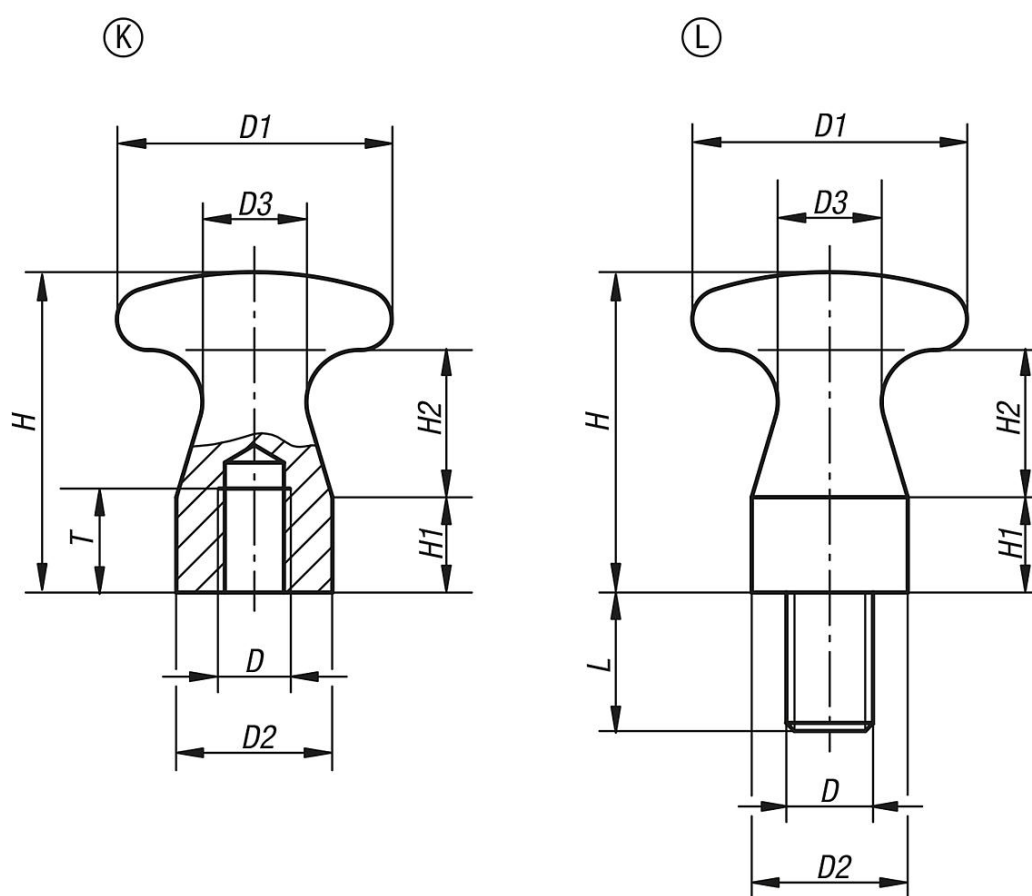

Botões de cabeça plana

Descrição do artigo/Imagens dos produtos

Descrição

Material:

Aço.

Versão:

peça brunida.

Desenhos

Visão geral dos artigos

Botões de cabeça plana, rosca fêmea

Código do artigo	Cor do corpo básico	Forma	D	D1	D2	D3	H	H1	H2	L	T
K0157.05	-	K	M5	16	10	6	18	5	9	-	7
K0157.06	-	K	M6	25	14	10	29	9	13	-	9
K0157.08	-	K	M8	32	18	12	37	11	17	-	12
K0157.10	-	K	M10	36	20	13	42	12	20	-	15
K0157.06010	-	L	M6	16	10	6	18	5	9	10	-
K0157.08014	-	L	M8	25	14	10	29	9	13	14	-

Botões de cabeça plana

Visão geral dos artigos

Código do artigo	Cor do corpo básico	Forma	D	D1	D2	D3	H	H1	H2	L	T
K0157.10016	-	L	M10	32	18	12	37	11	17	16	-
K0157.12018	-	L	M12	36	20	13	42	12	20	18	-