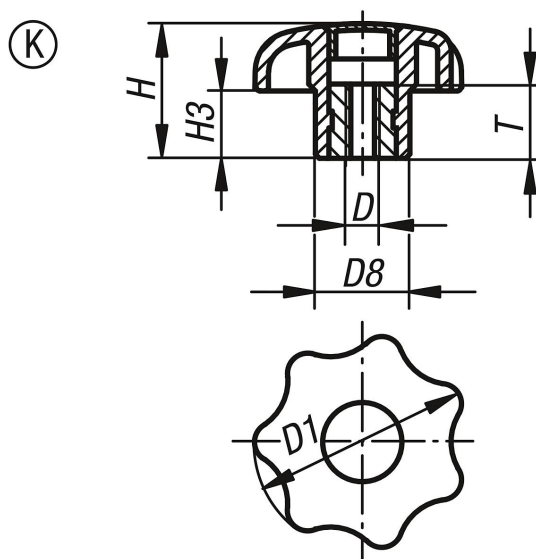

Visão geral dos artigos

Código do artigo	Forma	Cor Tampa	D	D1	D8	H	H3	T
K0155.204	K	preto	M4	25	12	16	8	10
K0155.2045	K	cinza RAL 7035	M4	25	12	16	8	10
K0155.2046	K	vermelho RAL 3020	M4	25	12	16	8	10
K0155.2047	K	amarelo RAL 1021	M4	25	12	16	8	10
K0155.205	K	preto	M5	25	12	16	8	10
K0155.2055	K	cinza RAL 7035	M5	25	12	16	8	10
K0155.2056	K	vermelho RAL 3020	M5	25	12	16	8	10
K0155.2057	K	amarelo RAL 1021	M5	25	12	16	8	10
K0155.2061	K	preto	M6	25	12	16	8	10
K0155.20615	K	cinza RAL 7035	M6	25	12	16	8	10
K0155.20616	K	vermelho RAL 3020	M6	25	12	16	8	10
K0155.20617	K	amarelo RAL 1021	M6	25	12	16	8	10
K0155.2051	K	preto	M5	32	14	20	10	10
K0155.20515	K	cinza RAL 7035	M5	32	14	20	10	10
K0155.20516	K	vermelho RAL 3020	M5	32	14	20	10	10
K0155.20517	K	amarelo RAL 1021	M5	32	14	20	10	10
K0155.206	K	preto	M6	32	14	20	10	10
K0155.2065	K	cinza RAL 7035	M6	32	14	20	10	10
K0155.2066	K	vermelho RAL 3020	M6	32	14	20	10	10
K0155.2067	K	amarelo RAL 1021	M6	32	14	20	10	10
K0155.208	K	preto	M8	40	18	25	13	14
K0155.2085	K	cinza RAL 7035	M8	40	18	25	13	14