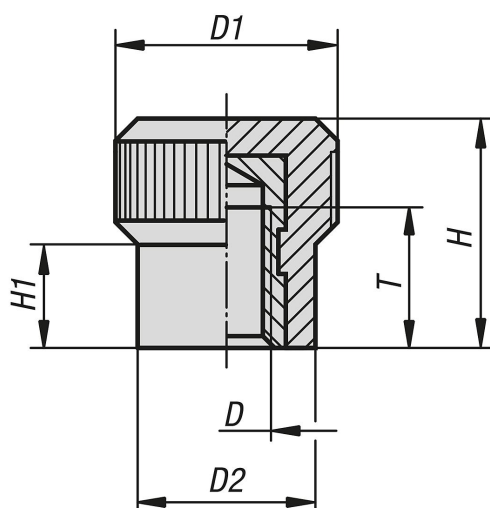

Botão recartilhado

Descrição do artigo/Imagens dos produtos

Descrição

Material:

Duroplástico PF 31, preto.
Bucha em latão.

Versão:

Bucha rosçada com superfície sem tratamento.

Sob consulta:

Cores adicionais.

Desenhos

Visão geral dos artigos

Botão recartilhado

Código do artigo	D	D1	D2	H	H1	T
K0142.11203	M3	13	10	13,5	6	6,5
K0142.11204	M4	13	10	13,5	6	10
K0142.11504	M4	15	12	15,5	7	10
K0142.11505	M5	15	12	15,5	7	10
K0142.11506	M6	15	12	15,5	7	9